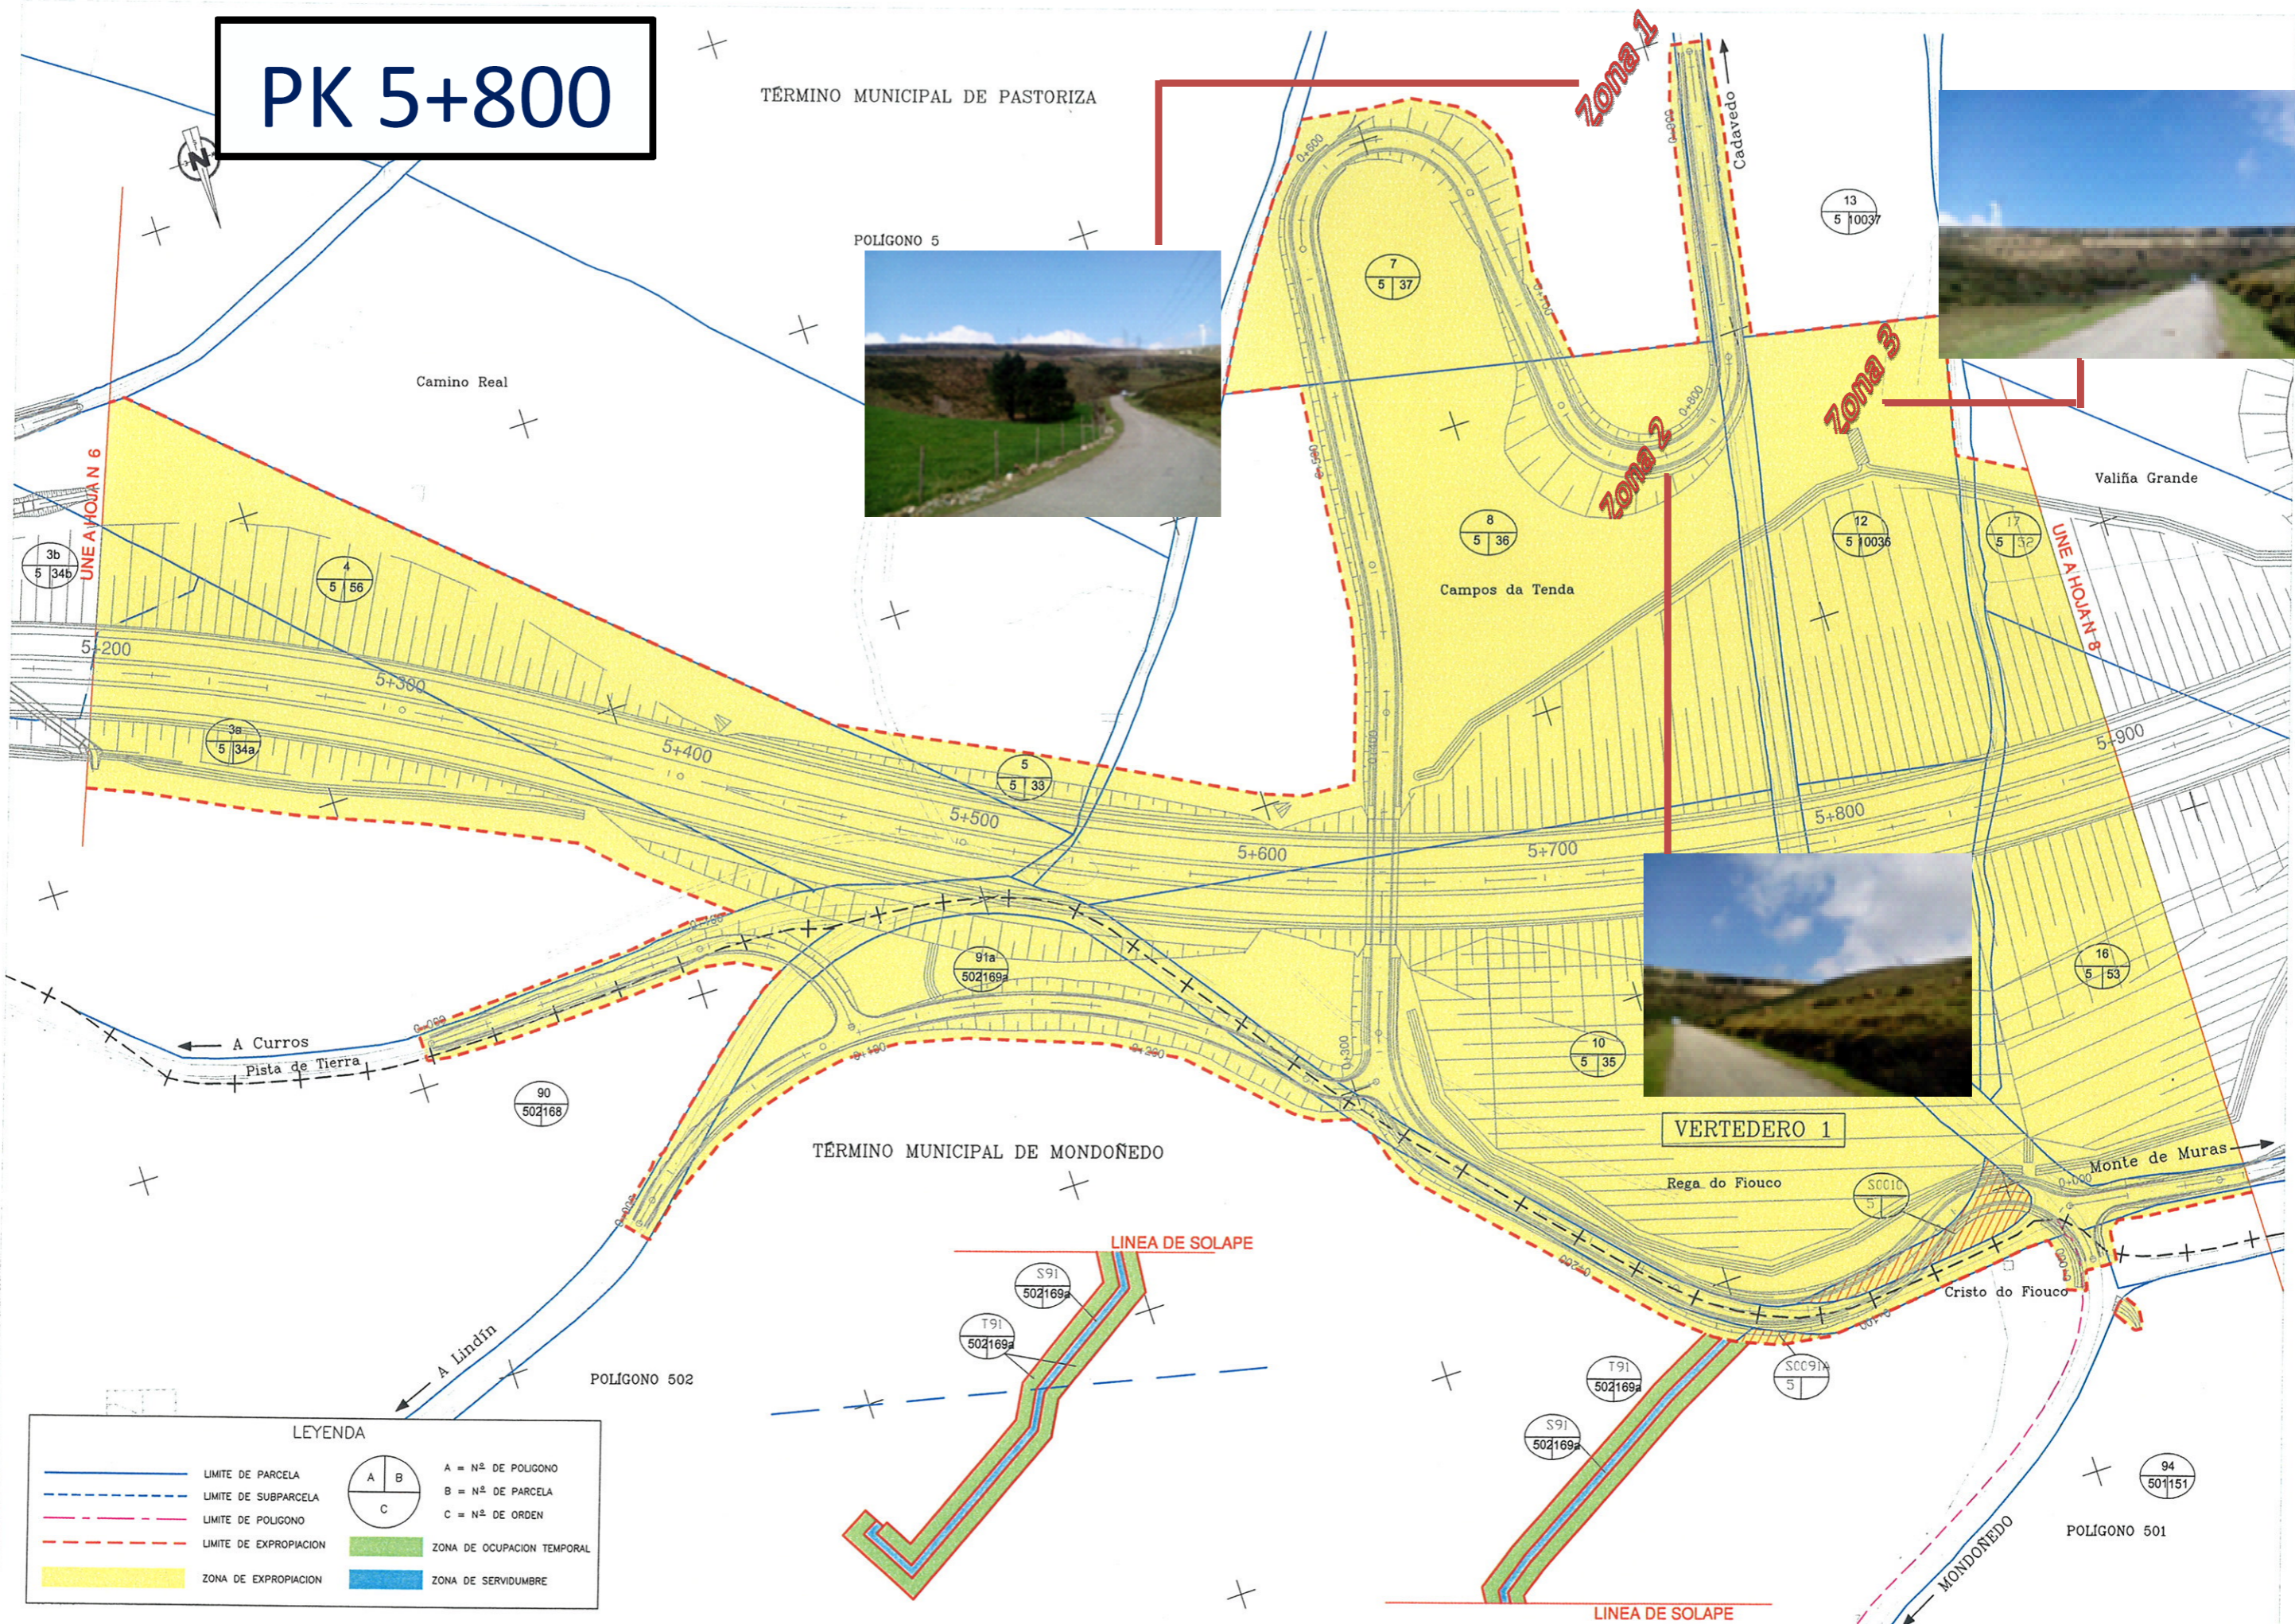

# PROPUESTA UBICACIÓN PROTOTIPOS

# PK 5+800

TÉRMINO MUNICIPAL DE PASTORIZA

POLÍGONO 5

TÉRMINO MUNICIPAL DE MONDOÑEDO

POLÍGONO 502

POLÍGONO 501

**LEYENDA**

	LIMITE DE PARCELA		A = N.º DE POLIGONO
	LIMITE DE SUBPARCELA		B = N.º DE PARCELA
	LIMITE DE POLIGONO		C = N.º DE ORDEN
	LIMITE DE EXPROPIACION		ZONA DE OCUPACION TEMPORAL
	ZONA DE EXPROPIACION		ZONA DE SERVIDUMBRE

# PK 6+400

LEYENDA  
 OCUPACION DEFINITIVA  
 OCUPACION TEMPORAL  
 SERVIDUMBRES  
 LIMITE DE T. MUNICIPAL  
 LIMITE DE POLIGONO  
 LIMITE DE PARCELA  
 LIMITE DE SUBPARCELA  
 Nº de Orden

LEYENDA

	LIMITE DE PARCELA		A = Nº DE POLIGONO
	LIMITE DE SUBPARCELA		B = Nº DE PARCELA
	LIMITE DE POLIGONO		C = Nº DE ORDEN
	LIMITE DE PROPRIEDAD		ZONA DE OCUPACION TEMPORAL
	ZONA DE EXPROPIACION		ZONA DE SERVIDUMBRES