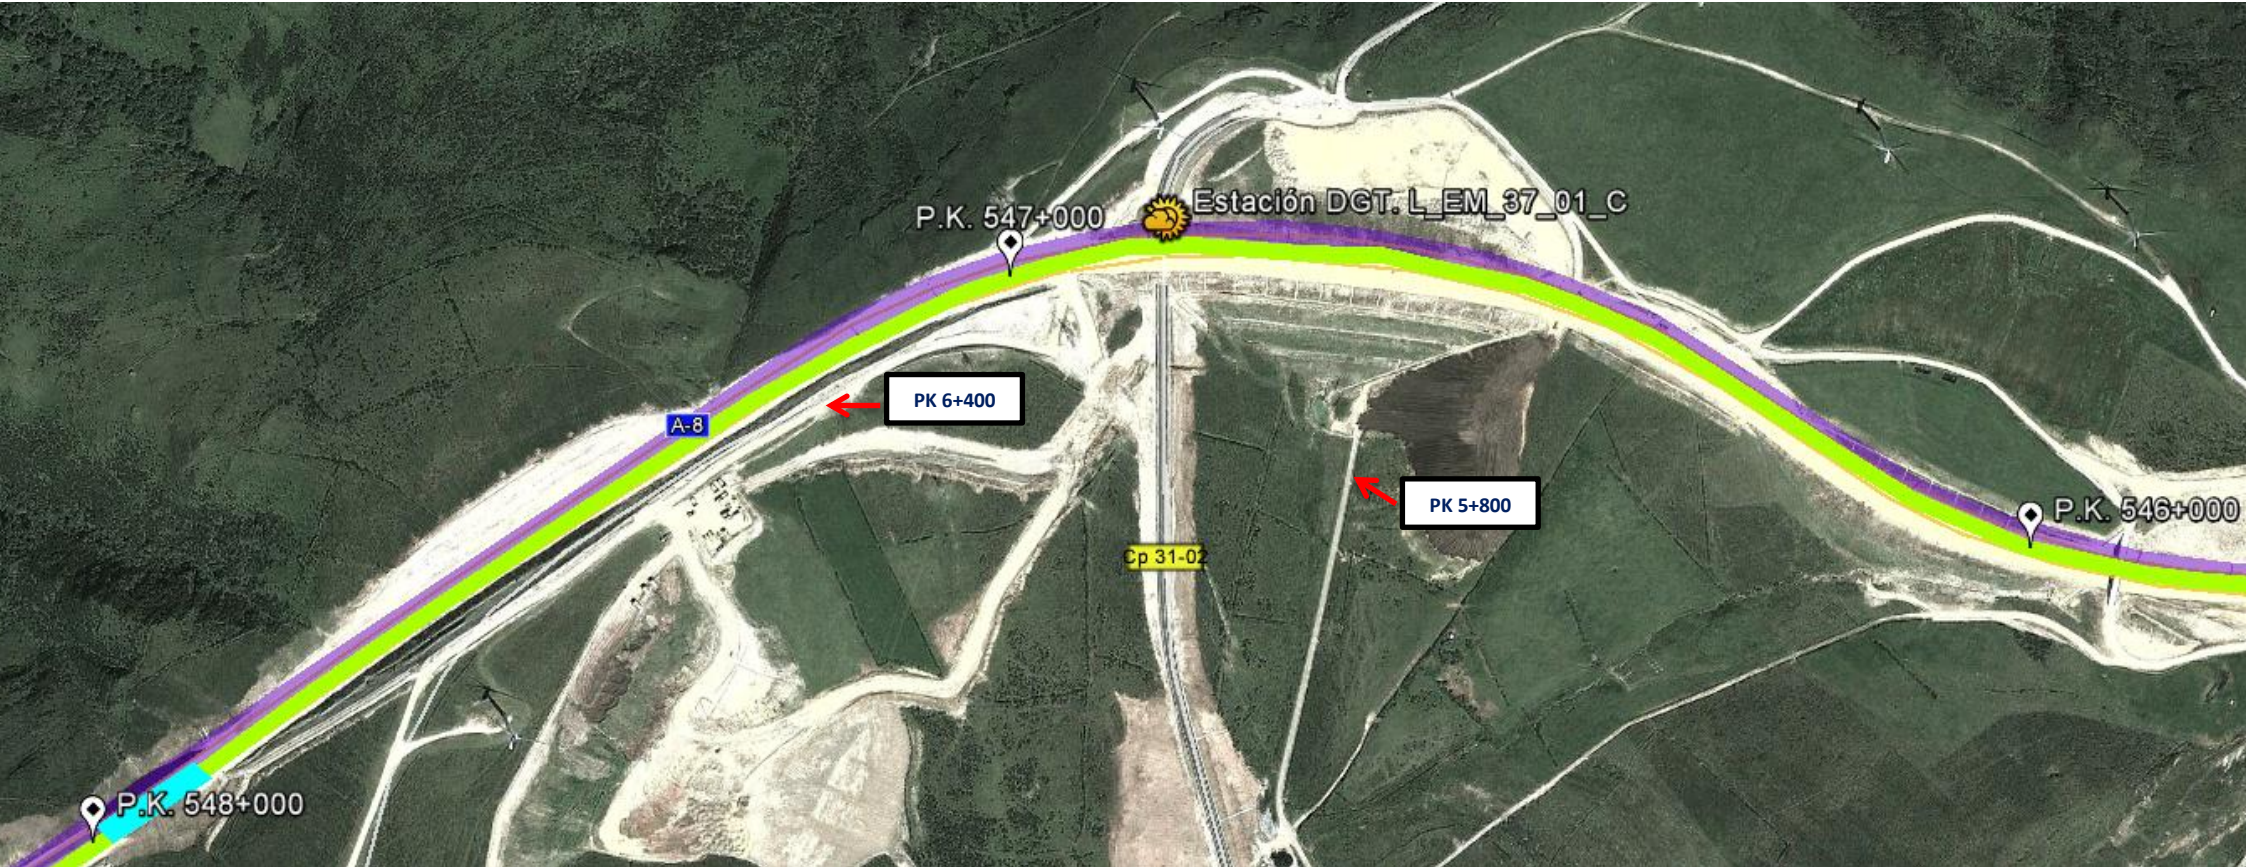

# PROPUESTA UBICACIÓN PROTOTIPOS

# PK 5+800

TÉRMINO MUNICIPAL DE PASTORIZA

POLÍGONO 5

TÉRMINO MUNICIPAL DE MONDOÑEDO

POLÍGONO 502

POLÍGONO 501

**LEYENDA**

	LIMITE DE PARCELA		A = N.º DE POLIGONO
	LIMITE DE SUBPARCELA		B = N.º DE PARCELA
	LIMITE DE POLIGONO		C = N.º DE ORDEN
	LIMITE DE EXPROPIACION		ZONA DE OCUPACION TEMPORAL
	ZONA DE EXPROPIACION		ZONA DE SERVIDUMBRE

# PK 6+400

LEYENDA  
 OCUPACION DEFINITIVA  
 OCUPACION TEMPORAL  
 SERVIDUMBRES  
 LIMITE DE T. MUNICIPAL  
 LIMITE DE POLIGONO  
 LIMITE DE PARCELA  
 LIMITE DE SUBPARCELA  
 Nº de Orden

LEYENDA

	LIMITE DE PARCELA		A = Nº DE POLIGONO
	LIMITE DE SUBPARCELA		B = Nº DE PARCELA
	LIMITE DE POLIGONO		C = Nº DE ORDEN
	LIMITE DE PROPRIEDAD		ZONA DE OCUPACION TEMPORAL
	ZONA DE EXPROPIACION		ZONA DE SERVIDUMBRES